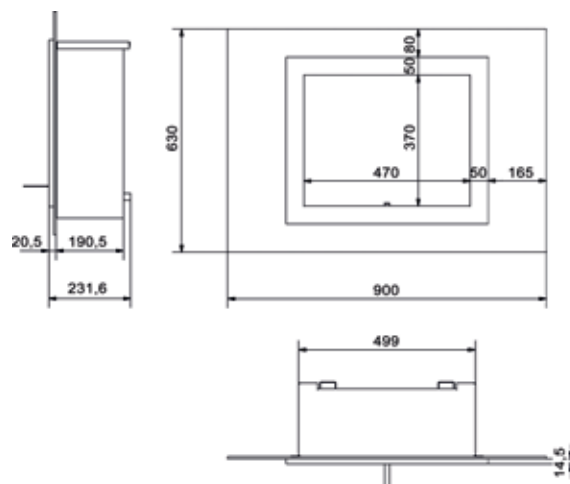

BIOKOMINEK DUŻY/Biofireplace big/Biokamin groß/большой био-камин/ Biokrb AF/
Bio-cheminée Grande/Τζάκι βιοκαυσίμου μεγάλο/Biocaminetto semicircolare

Waga:/Weight:/Gewicht:/Bec/Hmotnost:/Poids:/Βάρος:/Peso: 21 kg/κρ

OSCAR

Waga:/Weight:/Gewicht:/Bec/Hmotnost:/Poids:/Βάρος:/Peso: 19 kg/κρ

Materia:/Material:/Gehäuse:/Ματεριάλ:/Material:/Materialu:/Υλικό:/Materiale: stal czarna malowana, szkło/black painted steel, glass/Glas, Holz/ черная сталь с окраской, стекло/černý plech, sklo/acier noir peint, verre/μαύρος χάλυβας βαμμένος, γυαλί/lamiera verniciata nera, vetro