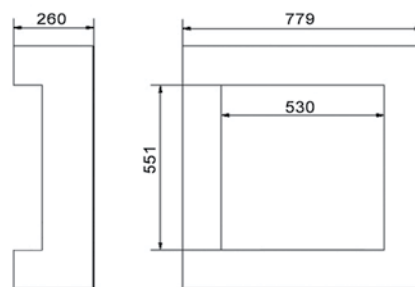

BIOKOMINEK DUŻY/Biofireplace big/Biokamin groß/большой био-камин/ Biokrb AF/
Bio-cheminée Grande/Τζάκι βιοκαυσίμου μεγάλο/Biocaminetto semicircolare

Waga:/Weight:/Gewicht:/Bec/Hmotnost:/Poids:/Βάρος:/Peso: 21 kg/κρ

OSCAR

Waga:/Weight:/Gewicht:/Bec/Hmotnost:/Poids:/Βάρος:/Peso: 19 kg/κρ

Materia:/Material:/Gehäuse:/Ματεριάλ:/Material:/Materialu:/Υλικό:/Materiale: stal czarna malowana, szkło/black painted steel, glass/Glas, Holz/ черная сталь с окраской, стекло/černý plech, sklo/acier noir peint, verre/μαύρος χάλυβας βαμμένος, γυαλί/lamiera verniciata nera, vetro