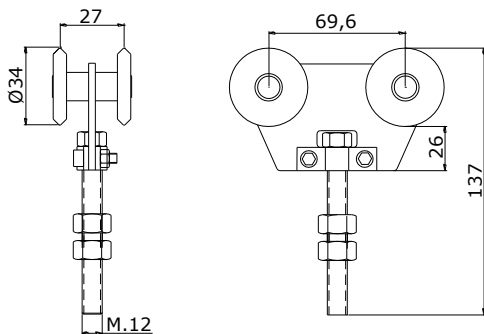

Cod. **4662**

ES

Designación: Rollapar doble U-40 nylon corto

Familia: Rollapares

Material: Fleje decapado DD11, rodamiento nylon

Acabado: Cincado

Descripción: Elemento que se utiliza para el desplazamiento de puertas correderas, instalado en la parte superior de la misma y que se desliza por un rail superior.

EN

Designation: Double trolley U-40 nylon, short

Family: Trolleys

Material: DD11 steel, nylon bearing

Finish: Zinc-plated

Description: Component used to allow the movement of sliding doors. It is installed on the top part of the door and it slides along the rail.

11/14 Rev.0

FR

Désignation: Chariot double U-40 nylon court

Famille: Chariots

Matériau: Acier DD11, roulement nylon

Finition: Zingué

Description: Élément utilisé pour le déplacement des portes coulissantes suspendues. Il est installé sur la partie supérieure et s'est déplacé dans un rail.

PO

Designação: Rodízio duplo U-40 nylon curto

Família: Rodízios

Material: Aço DD11 rolamento nylon

Acabamento: Zincado

Descrição: Elemento que se utiliza para o deslocamento de portas corrediças e é instalado na parte superior da porta. Desloca-se ao longo de um trilho.