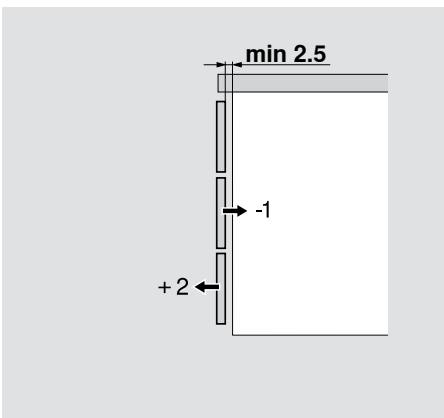

# TIP-ON BLUMOTION

Adjustment and assembly for LEGRABOX/MOVENTO  
 Justering och montering för LEGRABOX/MOVENTO  
 Justering og montering af LEGRABOX/MOVENTO  
 Säättö ja asennus LEGRABOX/MOVENTO  
 Justering og montering av LEGRABOX/MOVENTO

## Depth adjustment | Djupjustering | Dybdejustering | Syvvyssäätö | Dybdejustering

LEGRABOX

MOVENTO

Front gap template	Part no.
Frontspaltsmall	Art.nr.
Skabelon til frontfuge	Art.nr.
Säädin etulevyn raolle	Art.nr.
Mal for justering av fuge	Art.nr.
	<b>65.5631</b>