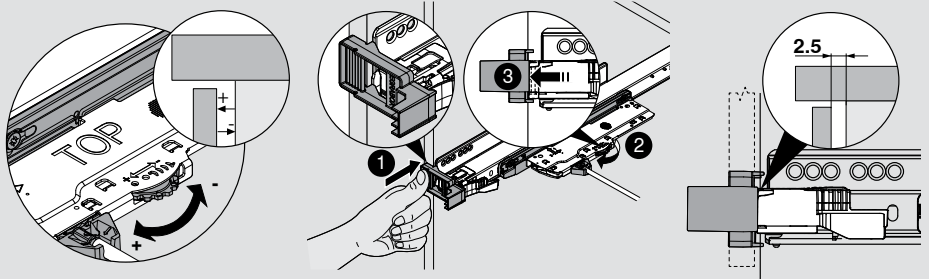

# TIP-ON BLUMOTION

Adjustment and assembly for LEGRABOX/MOVENTO  
 Justering och montering för LEGRABOX/MOVENTO  
 Justering og montering af LEGRABOX/MOVENTO  
 Säättö ja asennus LEGRABOX/MOVENTO  
 Justering og montering av LEGRABOX/MOVENTO

## Depth adjustment | Djupjustering | Dybdejustering | Syvvyssäätö | Dybdejustering

LEGRABOX

MOVENTO

Front gap template	Part no.
Frontspaltsmall	Art.nr.
Skabelon til frontfuge	Art.nr.
Säädin etulevyn raolle	Art.nr.
Mal for justering av fuge	Art.nr.
	<b>65.5631</b>