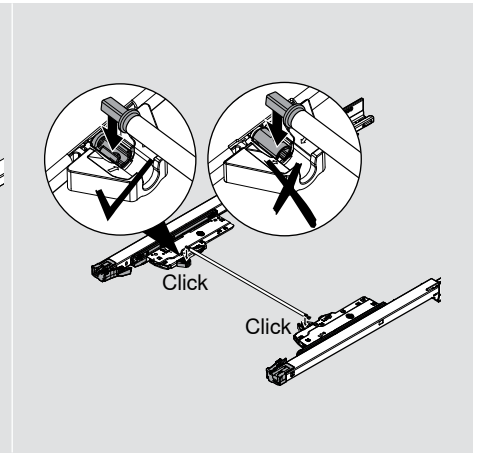

# TIP-ON BLUMOTION

Adjustment and assembly for LEGRABOX/MOVENTO  
 Justering och montering för LEGRABOX/MOVENTO  
 Justering og montering af LEGRABOX/MOVENTO  
 Säättö ja asennus LEGRABOX/MOVENTO  
 Justering og montering av LEGRABOX/MOVENTO

## Depth adjustment | Djupjustering | Dybdejustering | Syvvyssäätö | Dybdejustering

LEGRABOX

MOVENTO

Front gap template	Part no.
Frontspaltsmall	Art.nr.
Skabelon til frontfuge	Art.nr.
Säädin etulevyn raolle	Art.nr.
Mal for justering av fuge	Art.nr.
	<b>65.5631</b>