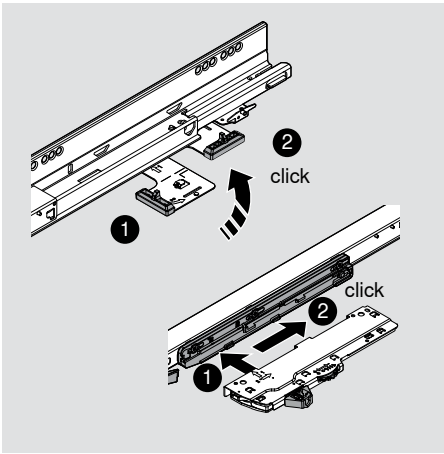

# TIP-ON BLUMOTION

Adjustment and assembly for LEGRABOX/MOVENTO  
 Justering och montering för LEGRABOX/MOVENTO  
 Justering og montering af LEGRABOX/MOVENTO  
 Säättö ja asennus LEGRABOX/MOVENTO  
 Justering og montering av LEGRABOX/MOVENTO

## Depth adjustment | Djupjustering | Dybdejustering | Syvvyssäätö | Dybdejustering

LEGRABOX

MOVENTO

Front gap template	Part no.
Frontspaltsmall	Art.nr.
Skabelon til frontfuge	Art.nr.
Säädin etulevyn raolle	Art.nr.
Mal for justering av fuge	Art.nr.
	<b>65.5631</b>