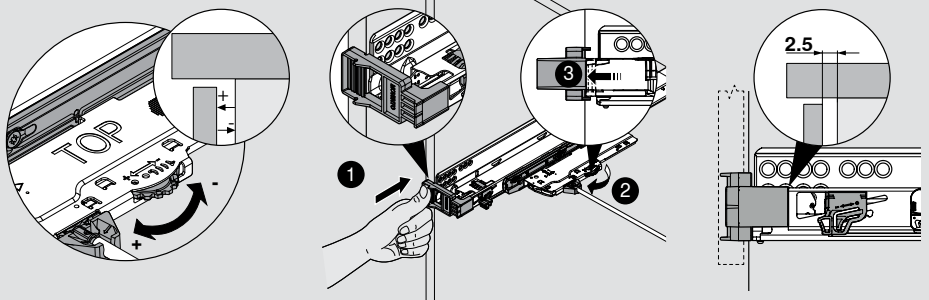

# TIP-ON BLUMOTION

Adjustment and assembly for LEGRABOX/MOVENTO  
 Justering och montering för LEGRABOX/MOVENTO  
 Justering og montering af LEGRABOX/MOVENTO  
 Säättö ja asennus LEGRABOX/MOVENTO  
 Justering og montering av LEGRABOX/MOVENTO

## Depth adjustment | Djupjustering | Dybdejustering | Syvvyssäätö | Dybdejustering

LEGRABOX

MOVENTO

Front gap template	Part no.
Frontspaltsmall	Art.nr.
Skabelon til frontfuge	Art.nr.
Säädin etulevyn raolle	Art.nr.
Mal for justering av fuge	Art.nr.
	<b>65.5631</b>