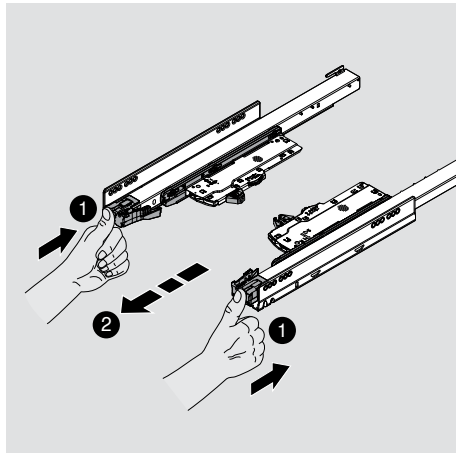

# TIP-ON BLUMOTION

Adjustment and assembly for LEGRABOX/MOVENTO  
 Justering och montering för LEGRABOX/MOVENTO  
 Justering og montering af LEGRABOX/MOVENTO  
 Säättö ja asennus LEGRABOX/MOVENTO  
 Justering og montering av LEGRABOX/MOVENTO

## Depth adjustment | Djupjustering | Dybdejustering | Syvvyssäätö | Dybdejustering

LEGRABOX

MOVENTO

Front gap template	Part no.
Frontspaltsmall	Art.nr.
Skabelon til frontfuge	Art.nr.
Säädin etulevyn raolle	Art.nr.
Mal for justering av fuge	Art.nr.
	<b>65.5631</b>