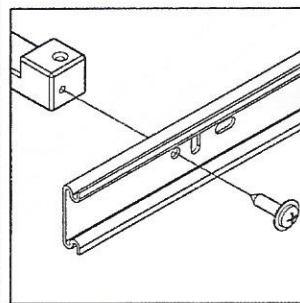

x1

x1 kpl

x4

x4

x4

x4

SZUFLADA/KOSZ na prowadnicy kulkowej H-45 ze spowalniaczem

DRAWER/BIN ball bearing H-45

-Materiał: stal + tworzywo

Material: steel + plastic

-Kolor:

Color:

|                        | S min-max | H   | A   | B   | C   |
|------------------------|-----------|-----|-----|-----|-----|
| Szuflada regulowana 30 | 260-285   | 50  | 255 | 485 | 73  |
| Szuflada regulowana 40 | 360-385   | 50  | 355 | 485 | 73  |
| Szuflada regulowana 50 | 460-485   | 50  | 455 | 485 | 73  |
| Szuflada regulowana 60 | 560-585   | 50  | 555 | 485 | 73  |
| Szuflada regulowana 30 | 260-285   | 100 | 255 | 485 | 123 |
| Szuflada regulowana 40 | 360-385   | 100 | 355 | 485 | 123 |
| Szuflada regulowana 50 | 460-485   | 100 | 455 | 485 | 123 |
| Szuflada regulowana 60 | 560-585   | 100 | 555 | 485 | 123 |
| Szuflada regulowana 30 | 260-285   | 150 | 255 | 485 | 173 |
| Szuflada regulowana 40 | 360-385   | 150 | 355 | 485 | 173 |
| Szuflada regulowana 50 | 460-485   | 150 | 455 | 485 | 173 |
| Szuflada regulowana 60 | 560-585   | 150 | 555 | 485 | 173 |
| Szuflada regulowana 30 | 260-285   | 200 | 255 | 485 | 223 |
| Szuflada regulowana 40 | 360-385   | 200 | 355 | 485 | 223 |
| Szuflada regulowana 50 | 460-485   | 200 | 455 | 485 | 223 |
| Szuflada regulowana 60 | 560-585   | 200 | 555 | 485 | 223 |