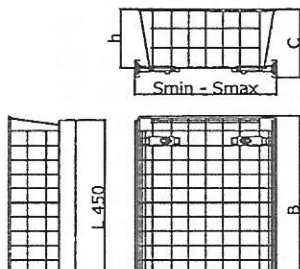

SZUFLADA/KOSZ na prowadnicy kulkowej H-35 pełen wysuw

DRAWER/BIN ball bearing H-35

-Materiał: stal + tworzywo

Material: steel + plastic

-Kolor:

Color:

|                        | S min-max | H   | A   | B   | C   |
|------------------------|-----------|-----|-----|-----|-----|
| Szuflada regulowana 30 | 260-285   | 50  | 255 | 485 | 68  |
| Szuflada regulowana 40 | 360-385   | 50  | 355 | 485 | 68  |
| Szuflada regulowana 50 | 460-485   | 50  | 455 | 485 | 68  |
| Szuflada regulowana 60 | 560-585   | 50  | 555 | 485 | 68  |
| Szuflada regulowana 30 | 260-285   | 100 | 255 | 485 | 118 |
| Szuflada regulowana 40 | 360-385   | 100 | 355 | 485 | 118 |
| Szuflada regulowana 50 | 460-485   | 100 | 455 | 485 | 118 |
| Szuflada regulowana 60 | 560-585   | 100 | 555 | 485 | 118 |
| Szuflada regulowana 30 | 260-285   | 150 | 255 | 485 | 168 |
| Szuflada regulowana 40 | 360-385   | 150 | 355 | 485 | 168 |
| Szuflada regulowana 50 | 460-485   | 150 | 455 | 485 | 168 |
| Szuflada regulowana 60 | 560-585   | 150 | 555 | 485 | 168 |
| Szuflada regulowana 30 | 260-285   | 200 | 255 | 485 | 218 |
| Szuflada regulowana 40 | 360-385   | 200 | 355 | 485 | 218 |