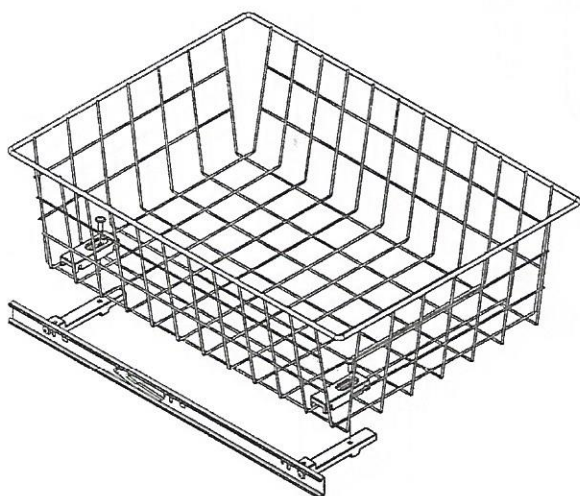

x1

x1 kpl

x4

x4

x4

x4

SZUFLADA/KOSZ na prowadnicy kulkowej H-45 ze spowalniaczem

DRAWER/BIN ball bearing H-45

-Materiał: stal + tworzywo

Material: steel + plastic

-Kolor:

Color:

|                        | S min-max | H   | A   | B   | C   |
|------------------------|-----------|-----|-----|-----|-----|
| Szuflada regulowana 30 | 260-285   | 50  | 255 | 485 | 73  |
| Szuflada regulowana 40 | 360-385   | 50  | 355 | 485 | 73  |
| Szuflada regulowana 50 | 460-485   | 50  | 455 | 485 | 73  |
| Szuflada regulowana 60 | 560-585   | 50  | 555 | 485 | 73  |
| Szuflada regulowana 30 | 260-285   | 100 | 255 | 485 | 123 |
| Szuflada regulowana 40 | 360-385   | 100 | 355 | 485 | 123 |
| Szuflada regulowana 50 | 460-485   | 100 | 455 | 485 | 123 |
| Szuflada regulowana 60 | 560-585   | 100 | 555 | 485 | 123 |
| Szuflada regulowana 30 | 260-285   | 150 | 255 | 485 | 173 |
| Szuflada regulowana 40 | 360-385   | 150 | 355 | 485 | 173 |
| Szuflada regulowana 50 | 460-485   | 150 | 455 | 485 | 173 |
| Szuflada regulowana 60 | 560-585   | 150 | 555 | 485 | 173 |
| Szuflada regulowana 30 | 260-285   | 200 | 255 | 485 | 223 |
| Szuflada regulowana 40 | 360-385   | 200 | 355 | 485 | 223 |
| Szuflada regulowana 50 | 460-485   | 200 | 455 | 485 | 223 |
| Szuflada regulowana 60 | 560-585   | 200 | 555 | 485 | 223 |