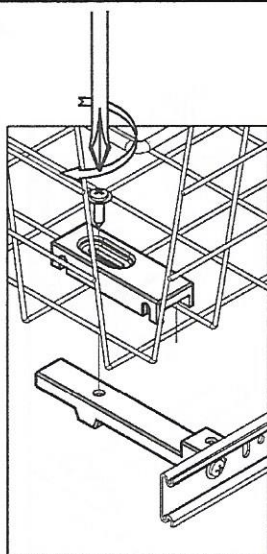

x1

x1 kpl

x4

x4

x4

x4

SZUFLADA/KOSZ na prowadnicy kulkowej H-45 ze spowalniaczem

DRAWER/BIN ball bearing H-45

-Materiał: stal + tworzywo

Material: steel + plastic

-Kolor:

Color:

|                        | S min-max | H   | A   | B   | C   |
|------------------------|-----------|-----|-----|-----|-----|
| Szuflada regulowana 30 | 260-285   | 50  | 255 | 485 | 73  |
| Szuflada regulowana 40 | 360-385   | 50  | 355 | 485 | 73  |
| Szuflada regulowana 50 | 460-485   | 50  | 455 | 485 | 73  |
| Szuflada regulowana 60 | 560-585   | 50  | 555 | 485 | 73  |
| Szuflada regulowana 30 | 260-285   | 100 | 255 | 485 | 123 |
| Szuflada regulowana 40 | 360-385   | 100 | 355 | 485 | 123 |
| Szuflada regulowana 50 | 460-485   | 100 | 455 | 485 | 123 |
| Szuflada regulowana 60 | 560-585   | 100 | 555 | 485 | 123 |
| Szuflada regulowana 30 | 260-285   | 150 | 255 | 485 | 173 |
| Szuflada regulowana 40 | 360-385   | 150 | 355 | 485 | 173 |
| Szuflada regulowana 50 | 460-485   | 150 | 455 | 485 | 173 |
| Szuflada regulowana 60 | 560-585   | 150 | 555 | 485 | 173 |
| Szuflada regulowana 30 | 260-285   | 200 | 255 | 485 | 223 |
| Szuflada regulowana 40 | 360-385   | 200 | 355 | 485 | 223 |
| Szuflada regulowana 50 | 460-485   | 200 | 455 | 485 | 223 |
| Szuflada regulowana 60 | 560-585   | 200 | 555 | 485 | 223 |