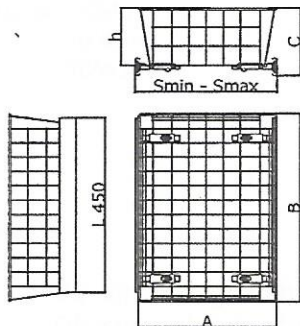

SZUFLADA/KOSZ na prowadnicy kulkowej H-45 ze spowalniaczem

DRAWER/BIN ball bearing H-45

-Materiał: stal + tworzywo

Material: steel + plastic

-Kolor:

Color:

	S min-max	H	A	B	C
Szuflada regulowana 30	260-285	50	255	485	73
Szuflada regulowana 40	360-385	50	355	485	73
Szuflada regulowana 50	460-485	50	455	485	73
Szuflada regulowana 60	560-585	50	555	485	73
Szuflada regulowana 30	260-285	100	255	485	123
Szuflada regulowana 40	360-385	100	355	485	123
Szuflada regulowana 50	460-485	100	455	485	123
Szuflada regulowana 60	560-585	100	555	485	123
Szuflada regulowana 30	260-285	150	255	485	173
Szuflada regulowana 40	360-385	150	355	485	173
Szuflada regulowana 50	460-485	150	455	485	173
Szuflada regulowana 60	560-585	150	555	485	173
Szuflada regulowana 30	260-285	200	255	485	223
Szuflada regulowana 40	360-385	200	355	485	223
Szuflada regulowana 50	460-485	200	455	485	223
Szuflada regulowana 60	560-585	200	555	485	223