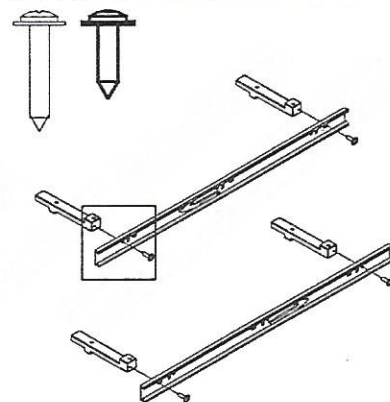

x1

x1 kpl

x4

x4

x4

x4

SZUFLADA/KOSZ na prowadnicy kulkowej H-45 ze spowalniaczem

DRAWER/BIN ball bearing H-45

-Materiał: stal + tworzywo

Material: steel + plastic

-Kolor:

Color:

|                        | S min-max | H   | A   | B   | C   |
|------------------------|-----------|-----|-----|-----|-----|
| Szuflada regulowana 30 | 260-285   | 50  | 255 | 485 | 73  |
| Szuflada regulowana 40 | 360-385   | 50  | 355 | 485 | 73  |
| Szuflada regulowana 50 | 460-485   | 50  | 455 | 485 | 73  |
| Szuflada regulowana 60 | 560-585   | 50  | 555 | 485 | 73  |
| Szuflada regulowana 30 | 260-285   | 100 | 255 | 485 | 123 |
| Szuflada regulowana 40 | 360-385   | 100 | 355 | 485 | 123 |
| Szuflada regulowana 50 | 460-485   | 100 | 455 | 485 | 123 |
| Szuflada regulowana 60 | 560-585   | 100 | 555 | 485 | 123 |
| Szuflada regulowana 30 | 260-285   | 150 | 255 | 485 | 173 |
| Szuflada regulowana 40 | 360-385   | 150 | 355 | 485 | 173 |
| Szuflada regulowana 50 | 460-485   | 150 | 455 | 485 | 173 |
| Szuflada regulowana 60 | 560-585   | 150 | 555 | 485 | 173 |
| Szuflada regulowana 30 | 260-285   | 200 | 255 | 485 | 223 |
| Szuflada regulowana 40 | 360-385   | 200 | 355 | 485 | 223 |
| Szuflada regulowana 50 | 460-485   | 200 | 455 | 485 | 223 |
| Szuflada regulowana 60 | 560-585   | 200 | 555 | 485 | 223 |