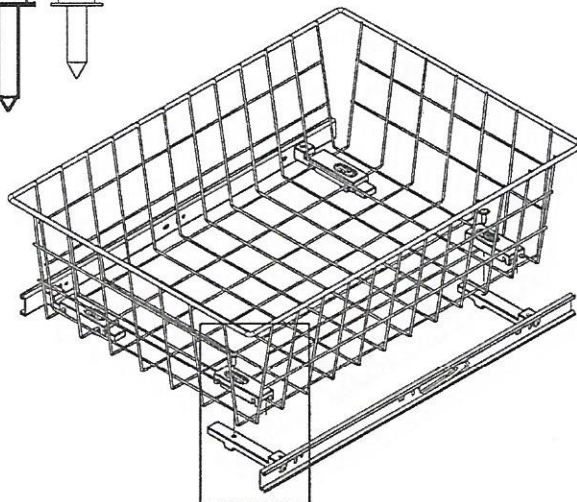

x1

x1 kpl

x4

x4

x4

x4

SZUFLADA/KOSZ na prowadnicy kulkowej H-45 ze spowalniaczem

DRAWER/BIN ball bearing H-45

-Materiał: stal + tworzywo

Material: steel + plastic

-Kolor:

Color:

|                        | S min-max | H   | A   | B   | C   |
|------------------------|-----------|-----|-----|-----|-----|
| Szuflada regulowana 30 | 260-285   | 50  | 255 | 485 | 73  |
| Szuflada regulowana 40 | 360-385   | 50  | 355 | 485 | 73  |
| Szuflada regulowana 50 | 460-485   | 50  | 455 | 485 | 73  |
| Szuflada regulowana 60 | 560-585   | 50  | 555 | 485 | 73  |
| Szuflada regulowana 30 | 260-285   | 100 | 255 | 485 | 123 |
| Szuflada regulowana 40 | 360-385   | 100 | 355 | 485 | 123 |
| Szuflada regulowana 50 | 460-485   | 100 | 455 | 485 | 123 |
| Szuflada regulowana 60 | 560-585   | 100 | 555 | 485 | 123 |
| Szuflada regulowana 30 | 260-285   | 150 | 255 | 485 | 173 |
| Szuflada regulowana 40 | 360-385   | 150 | 355 | 485 | 173 |
| Szuflada regulowana 50 | 460-485   | 150 | 455 | 485 | 173 |
| Szuflada regulowana 60 | 560-585   | 150 | 555 | 485 | 173 |
| Szuflada regulowana 30 | 260-285   | 200 | 255 | 485 | 223 |
| Szuflada regulowana 40 | 360-385   | 200 | 355 | 485 | 223 |
| Szuflada regulowana 50 | 460-485   | 200 | 455 | 485 | 223 |
| Szuflada regulowana 60 | 560-585   | 200 | 555 | 485 | 223 |